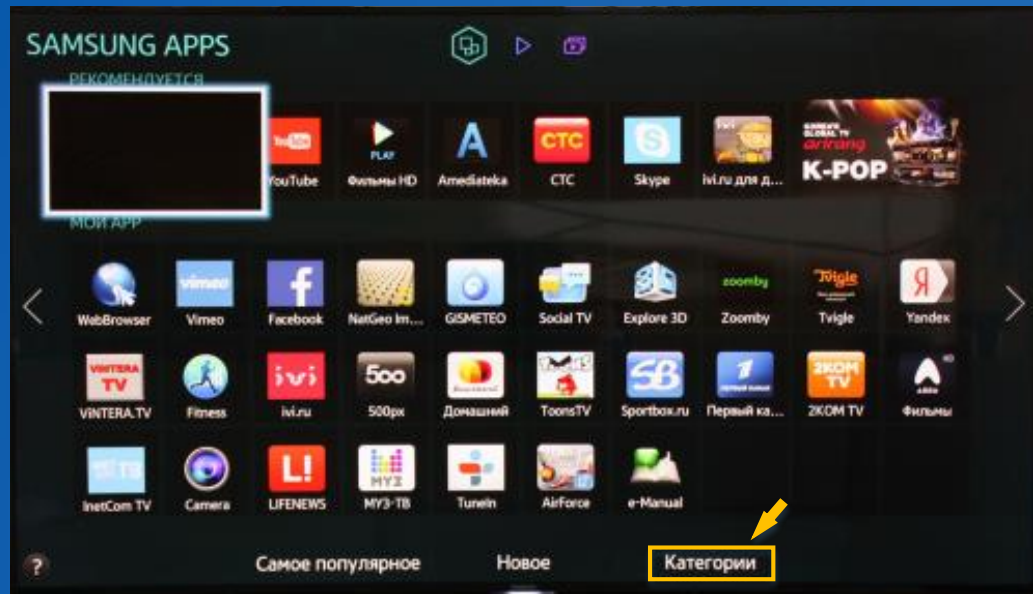

# Инструкция по установке приложения OLL.TV на Smart Samsung

1. На пульте дистанционного управления нажмите кнопку [**SMART HUB**] и перейдите в список приложений (нажмите кнопку «**Enter**»/«**OK**» на пульте)

2.1 Перейдите в категорию «**Видео**». Для этого в списке установленных приложений выберите раздел «**Категории**»

2.2. В открывшемся разделе **найдите иконку** нового приложения «**OLL.TV**» и **установите его**

# Наслаждайтесь просмотром

The screenshot displays a television interface with a dark background and white text. On the left, a vertical sidebar contains icons for home, TV, video, sports, music, calendar, search, and settings. The main content area is divided into several sections: