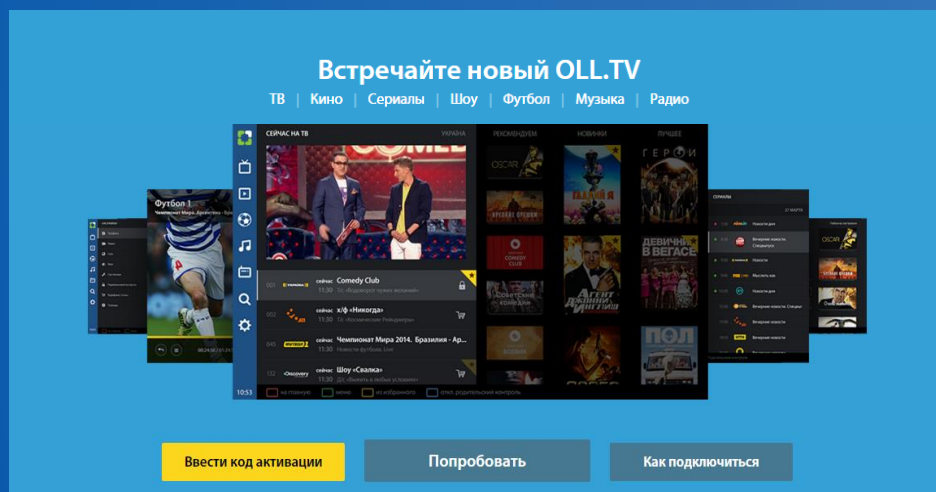

2.1 Перейдите в категорию «**Видео**». Для этого в списке установленных приложений выберите раздел «**Категории**»

2.2. В открывшемся разделе **найдите иконку** нового приложения «**OLL.TV**» и **установите его**

# Наслаждайтесь просмотром

The screenshot displays a television interface with a dark background and white text. On the left, a vertical sidebar contains icons for home, TV, video, sports, music, calendar, search, and settings. The main content area is divided into several sections: