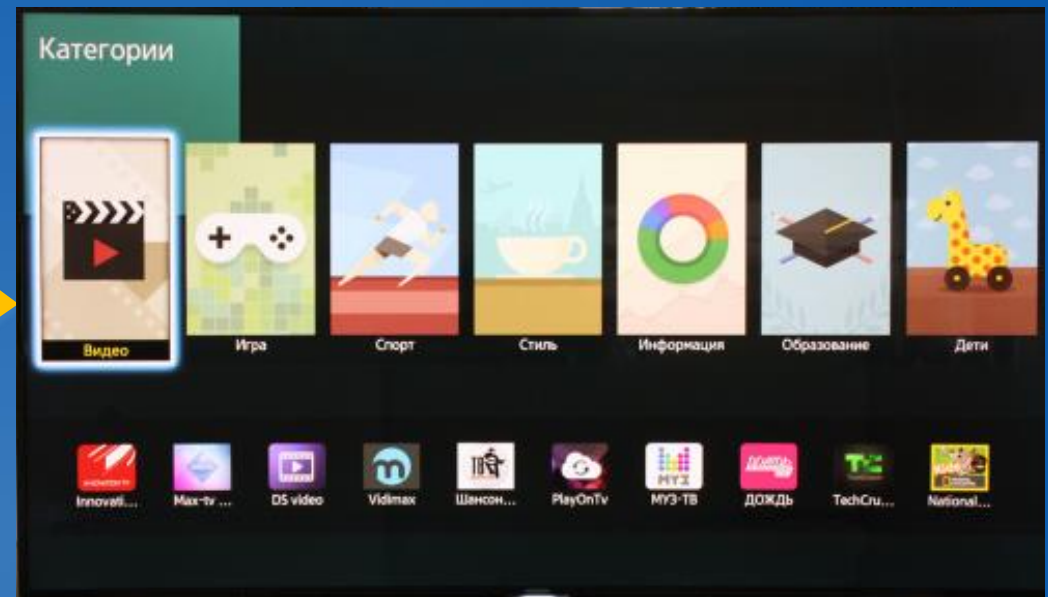

# Инструкция по установке приложения OLL.TV на Smart Samsung

1. На пульте дистанционного управления нажмите кнопку [**SMART HUB**] и перейдите в список приложений (нажмите кнопку «**Enter**»/«**OK**» на пульте)

2.1 Перейдите в категорию «**Видео**». Для этого в списке установленных приложений выберите раздел «**Категории**»

2.2. В открывшемся разделе **найдите иконку** нового приложения «**OLL.TV**» и **установите его**

# Наслаждайтесь просмотром

The screenshot displays a television interface with a dark background and white text. On the left, a vertical sidebar contains icons for home, TV, video, sports, music, calendar, search, and settings. The main content area is divided into several sections:

- СЕЙЧАС НА ТВ** (Now on TV): A large banner for "УСІ МАТЧІ" (All Matches) featuring the UEFA Champions League and Europa League logos. Below the banner is a list of matches:

Channel	Time	Match
006 Футбол 2	сейчас 11:40	Шахтёр - Фенербахче. Лига чемпионов. Порту - Бавария. Лига чемпионов. 1/4 финала
007 Футбол 1 HD	сейчас 11:40	Шахтёр - Фенербахче. Лига чемпионов. Порту - Бавария. Лига чемпионов. 1/4 финала
008	сейчас 14:00	Властители морей. Телешоу
009 34	сейчас 11:15	Т/с "Синдром дракона", 9 и 10 с. Звонкий улит.
- РЕКОМЕНДУЕМ** (Recommend): A vertical list of movie and TV show thumbnails, including "КРЕПКОЕ ФРЕШИ", "Всё в семье", "Оскар", "Жерар Депардьё", and "Тресковое ожидание".
- НОВОЕ** (New): A vertical list of movie thumbnails, including "КОЛОСИАЛ ЭТ", "ХРОНИКА РИДДИКА", and "АЛЮБОВЬ".
- ЛУЧШЕЕ** (Best): A vertical list of movie thumbnails, including "Великолепный вестерн" and "Риддика".