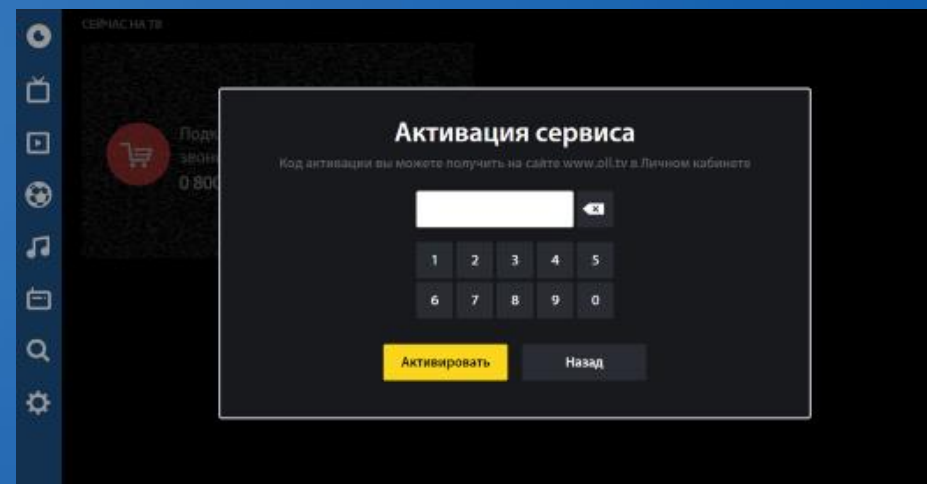

# Инструкция по установке приложения OLL.TV на Smart Samsung

1. На пульте дистанционного управления нажмите кнопку [**SMART HUB**] и перейдите в список приложений (нажмите кнопку «**Enter**»/«**OK**» на пульте)

2.1 Перейдите в категорию «**Видео**». Для этого в списке установленных приложений выберите раздел «**Категории**»

2.2. В открывшемся разделе **найдите иконку** нового приложения «**OLL.TV**» и **установите его**

# Наслаждайтесь просмотром

The screenshot displays a television interface with a dark background and white text. On the left, a vertical sidebar contains icons for home, TV, video, sports, music, calendar, search, and settings. The main content area is divided into several sections: